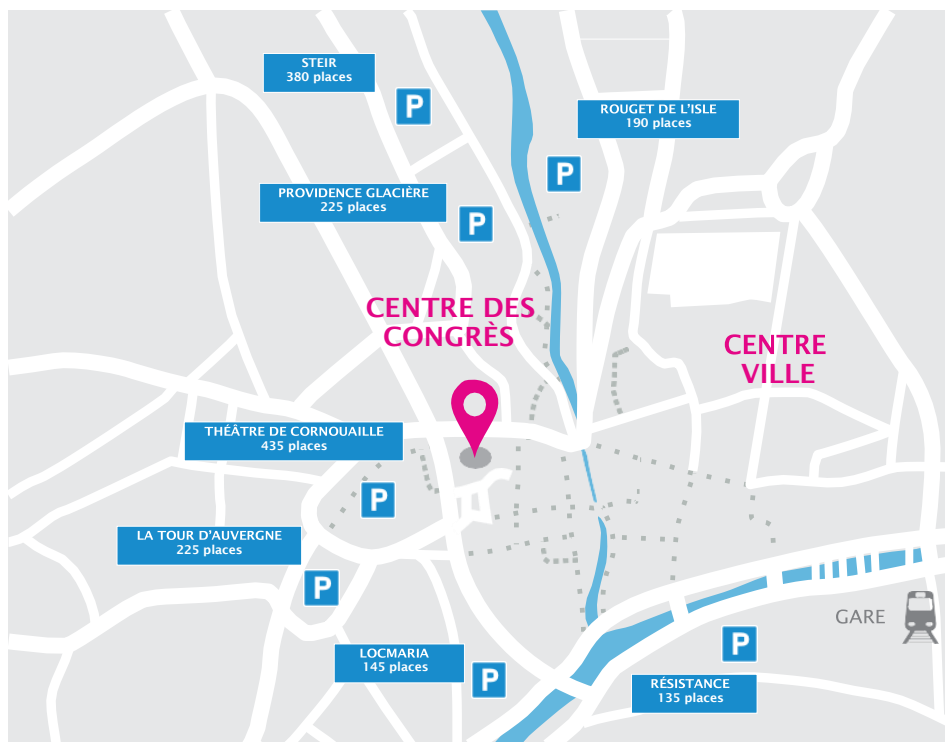

### PLACES DE PARKING À PROXIMITÉ IMMÉDIATE

### DISTANCE À PIED DES PARKINGS AU CENTRE DES CONGRÈS

				
THEATRE DE CORNOUAILLE	435 places	2 mn	(Parking payant illimité)	
LA TOUR D'AUVERGNE	225 places	3 mn	(Parking payant illimité)	
PROVIDENCE GLACIERE	225 places	5 mn	(Parking payant limité à 2h)	
ROUGET DE L'ISLE	190 places	7 mn	(Parking payant - première heure gratuite)	
STEIR	380 places	7 mn	(Parking payant illimité)	
RÉSISTANCE	135 places	6 mn	(Parking payant limité à 2h)	
LOCMARIA	145 places	9 mn	(Parking payant illimité)	